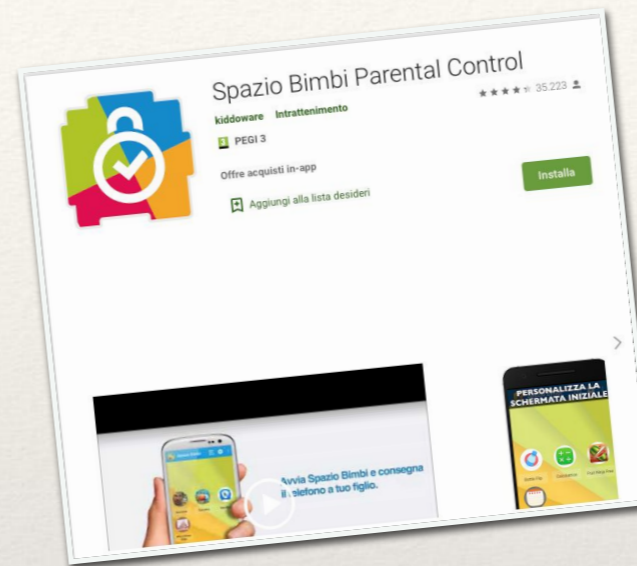

[Mostra altro](#)

ATTIVAZIONI SCHERMO

Media giornaliera

40 ↑ 46% dalla settimana scorsa

60
media
0

In...etro Restrizioni dei contenuti	
CONTENUTI CONSENTITI SULLO STORE	
Restrizioni	Italia >
Musica, Podcast, News	Contenuti espliciti >
Profili di Musica	Sì >
Film	T >
Programmi TV	14+ >
Libri	Contenuti adatti a tutti >
App	Consenti tutte >
CONTENUTI WEB	
Contenuti web	Limita i siti web per adulti >
SIRI	
Contenuto ricerca web	Consenti >
Linguaggio esplicito	Consenti >
GAME CENTER	
Partite multigiocatore	Consenti >
Aggiunta amici	Consenti >

NB: Se si limitano i contenuti espliciti, molti giochi o canzoni vengono bloccate...

Dov'è

Permette di localizzare amici e familiari, mandando una notifica quando una persona lascia o raggiunge un certo luogo

android 

Esistono molte app presenti su PLAYSTORE che permettono un buon livello di controllo

Spazio Bimbi Parental Control

Screen Time Parental Control

Kid's Shell

Di solito offrono la versione base free e la versione che permette controlli più specifici a pagamento

Google Play

Google Play

[Controllo genitori su
Google Play](#)

Come configurare il Controllo genitori

1. Apri l'app Play Store  sul dispositivo su cui vuoi attivare il Controllo genitori.
2. Nell'angolo in alto a sinistra, tocca Menu  > **Impostazioni** > **Controllo genitori**.
3. Attiva l'opzione **Controllo genitori**.
4. Crea un PIN. In questo modo, le persone che non ne sono a conoscenza non potranno modificare le impostazioni del Controllo genitori. Se configuri il Controllo genitori sul dispositivo di tuo figlio, scegli un PIN che non conosca già.
5. Tocca il tipo di contenuti che vuoi filtrare.
6. Scegli come filtrare o limitare l'accesso.