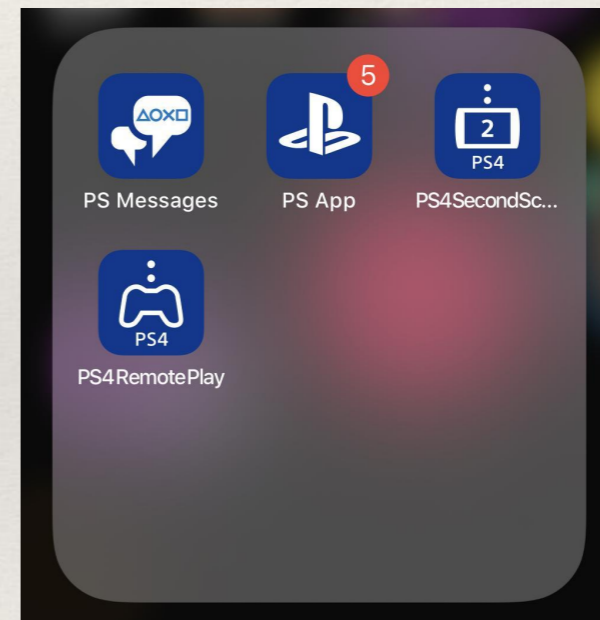

- PS Messages e PS App permettono di controllare acquisti, chat e amicizie

[Istruzioni per impostare il codice](#)

Impostare un codice di sblocco tramite Joypad

è una sorta di codice PIN che il genitore deve inserire affinché la PS4 si attivi