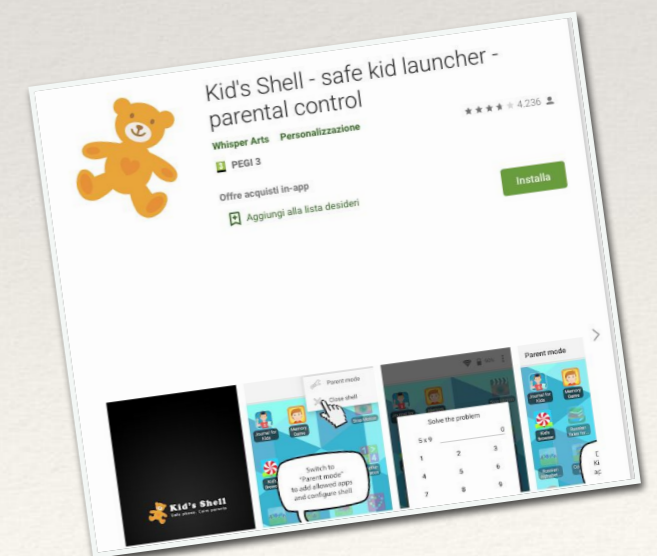

Di solito offrono la versione base free e la versione che permette controlli più specifici a pagamento

[Parental control Android](#)