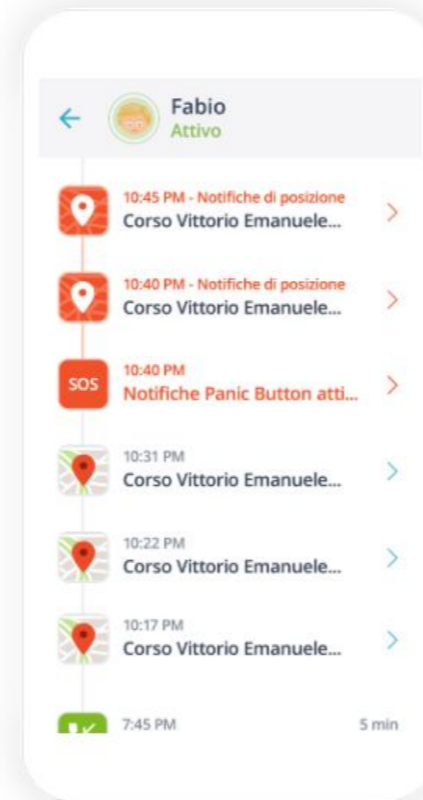

Ottieni la visibilità completa e costruisci il benessere digitale della tua famiglia con Qustodio

Costruisci un ambiente digitale sicuro e produttivo con Qustodio

Qustodio offre potenti strumenti di monitoraggio e di controllo genitoriale sul tempo passato davanti allo schermo, sui contenuti per adulti e sui giochi.

Blocca contenuti inappropriati con i nostri filtri web intelligenti

Limita giochi e app e blocca quelle inappropriate

Localizza il dispositivo Android o iOS di tuo figlio su una mappa

Gestisci e limita il tempo che i tuoi figli passano davanti allo schermo di ciascun dispositivo