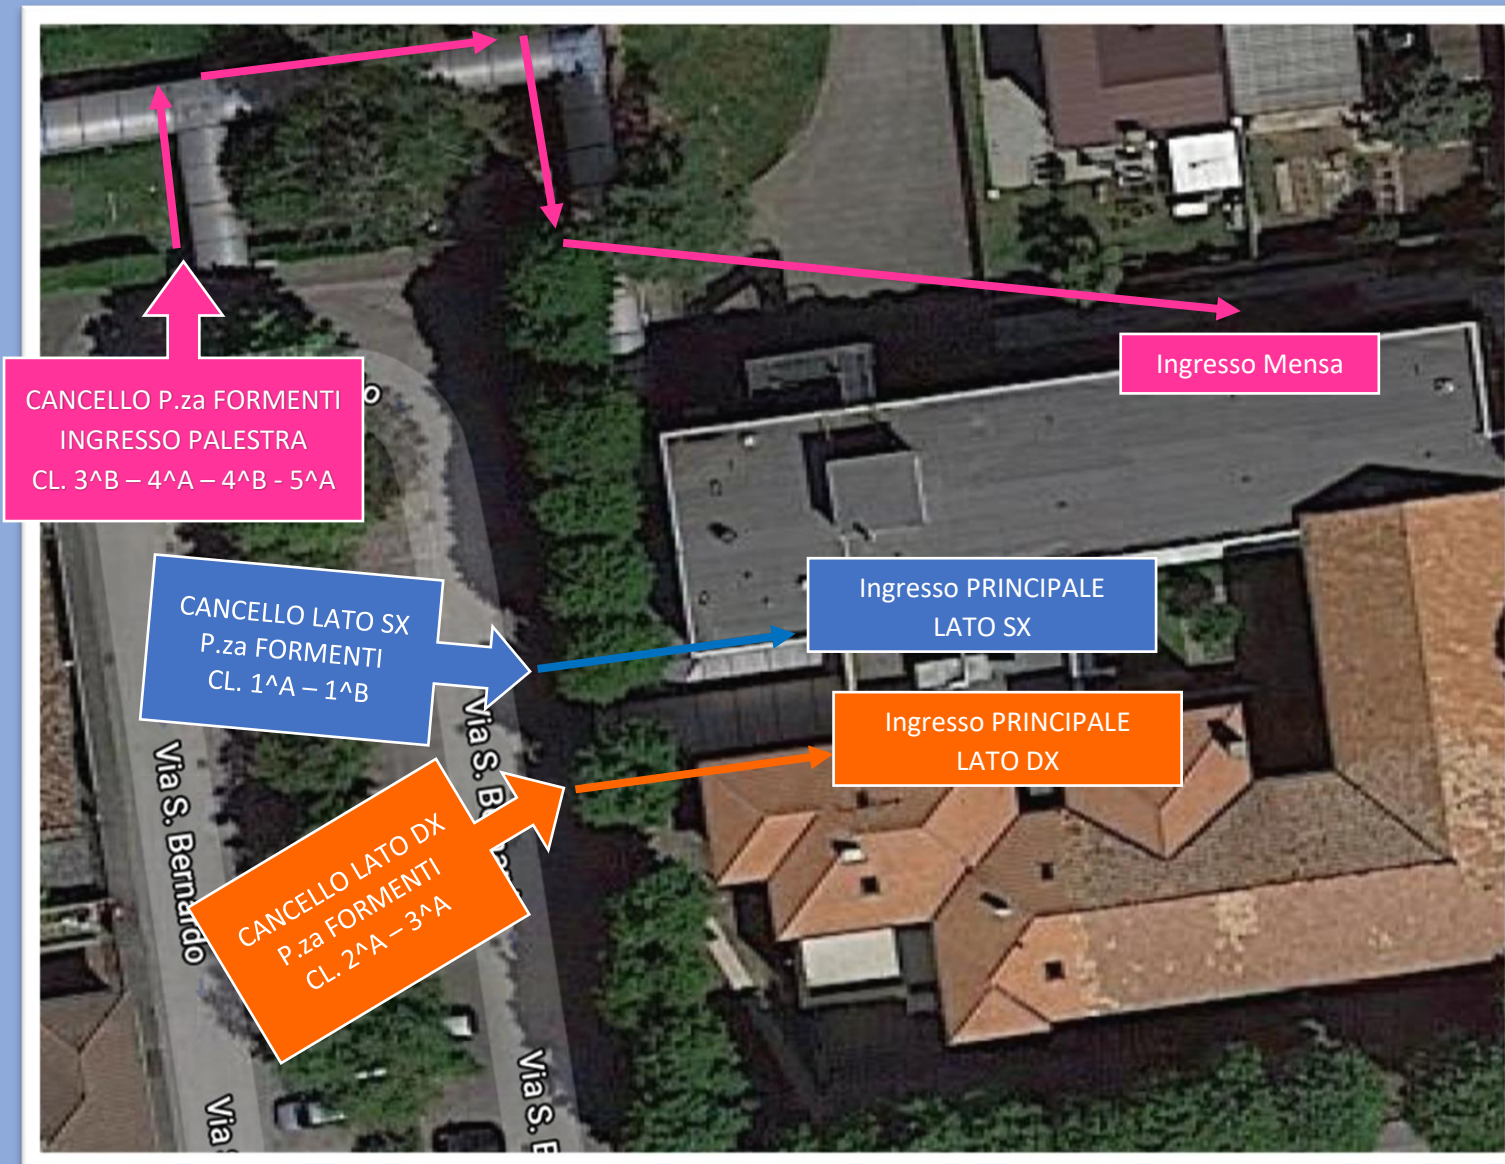

Plesso LUIGI MINOTTI

ORARIO ENTRATA

Dalle ore 8.25 alle 8.30

- *Prima campanella 8.25*
- *Ultima campanella 8.30*

ORARIO USCITA

Ore 16.30

- *Uscita ordinata delle classi dagli stessi accessi*