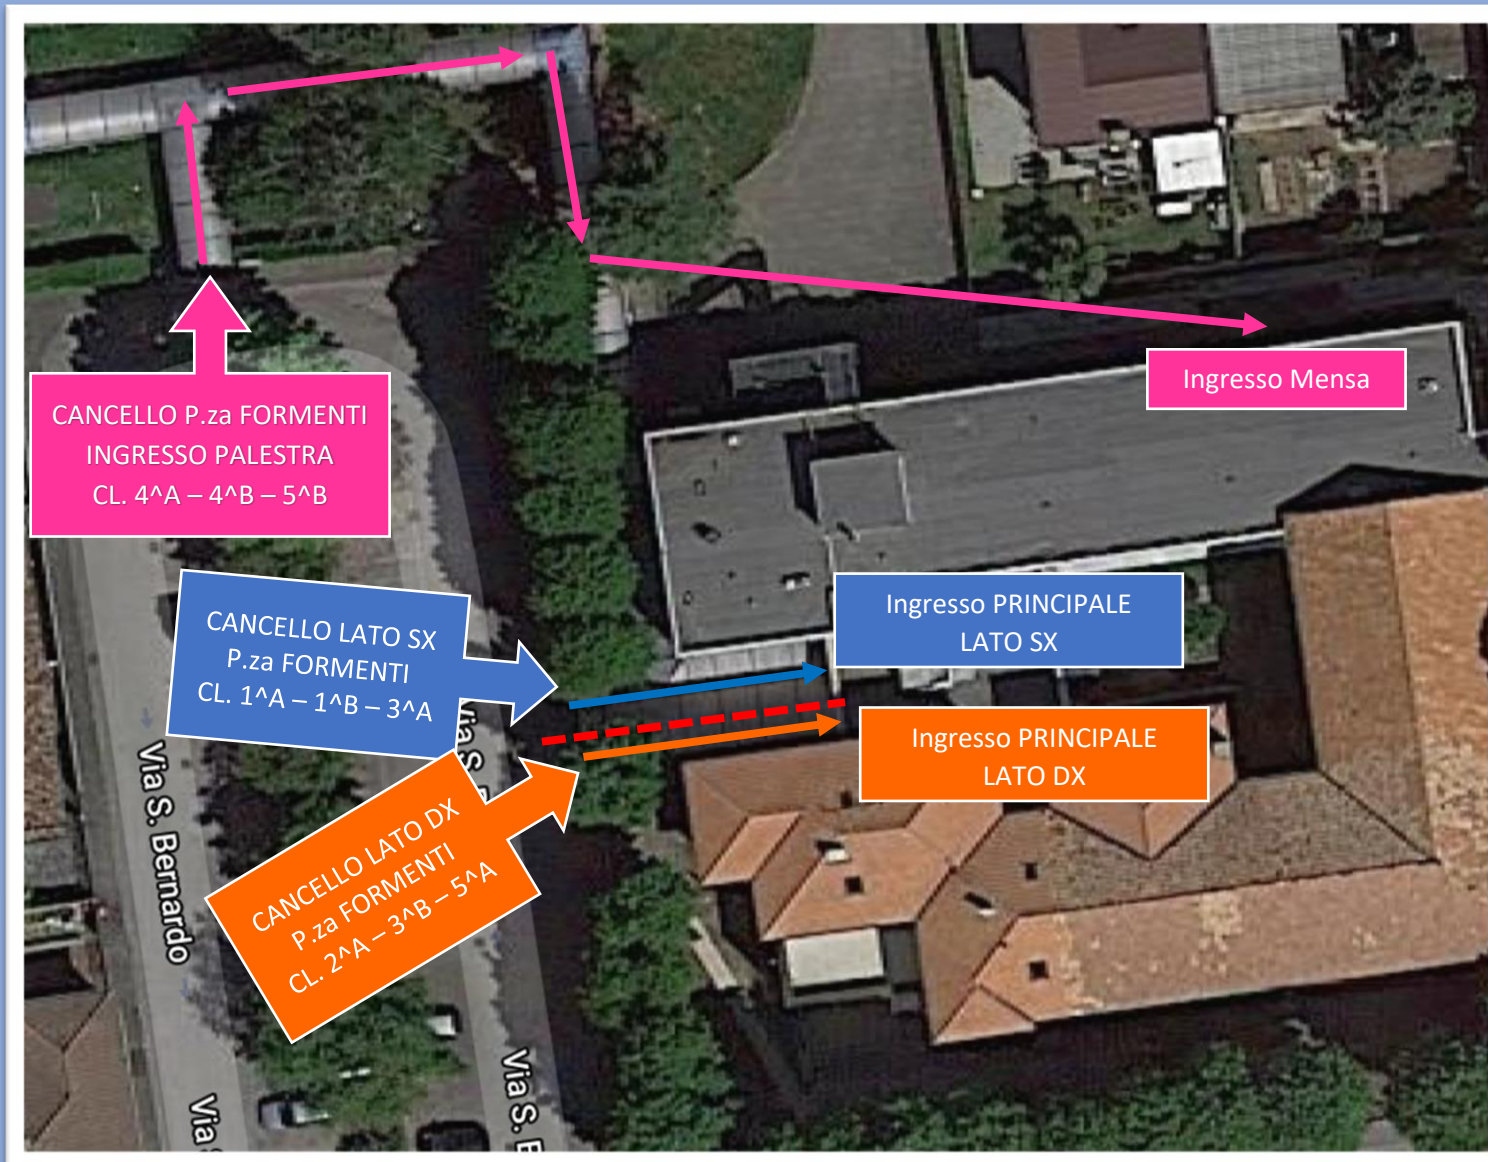

Plesso LUIGI MINOTTI

CLASSE	ORARIO ENTRATA	ORARIO USCITA
1^ A	8.30	16.25
1^ B	8.35	16.30
2^ A	8.25	16.20
3^ A	8.25	16.20
3^ B	8.30	16.25
4^ A	8.25	16.20
4^ B	8.30	16.25
5^ A	8.35	16.30
5^ B	8.35	16.30

- *Prima campanella 8.25*
- *Chiusura ingressi 8.40 per inizio attività*