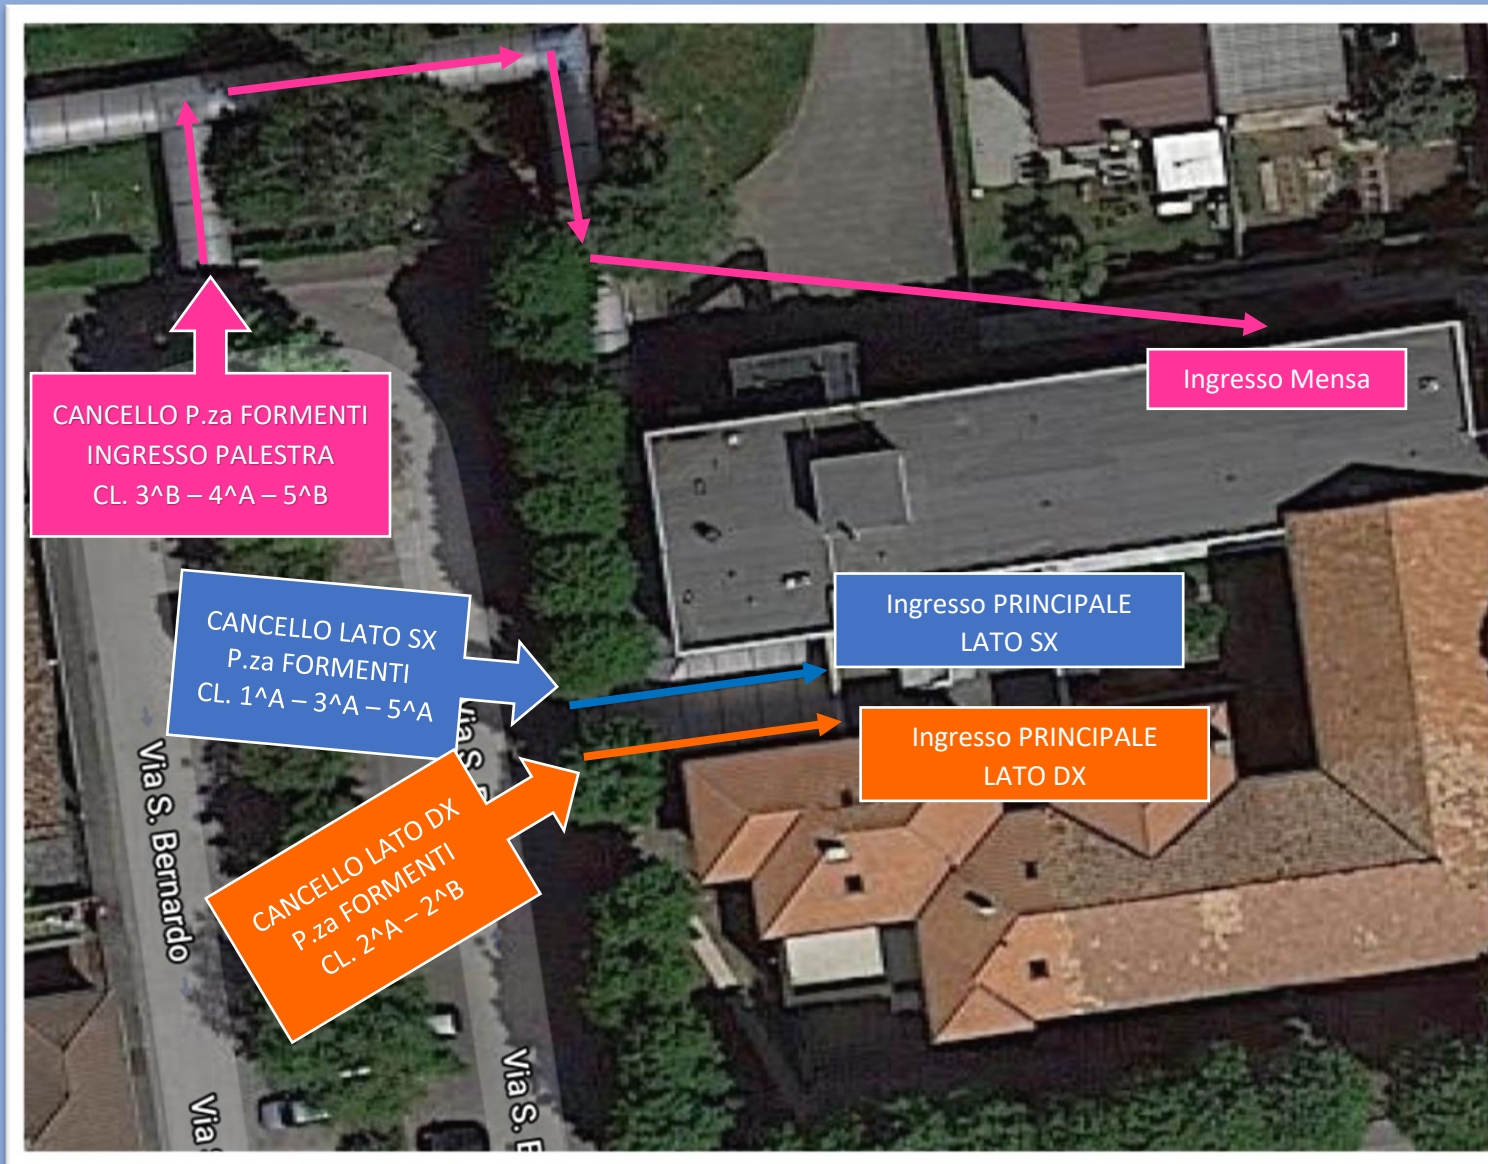

## ORARIO ENTRATA

Dalle ore 8.25 alle 8.35

- *Prima campanella 8.25*
- *Ultima campanella 8.35*
- *Chiusura cancelli 8.40 per inizio attività*

## ORARIO USCITA

Ore 16.30

- *Uscita ordinata delle classi dagli stessi accessi*